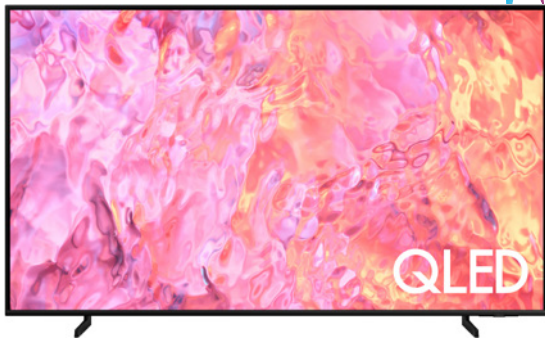

2024

Aktionsjournal

Frühling

GRAEF

ALLESSCHNEIDER KLAPPBAR GRAU
Mytiny 1006

269,99 | Art.Nr. 7035268

Ein klappbarer Allesschneider aus Vollmetall, perfekt für kleine Küchen oder Reisen, verfügt über eine zentrale Bedieneinheit für den Betrieb, eine Schlittenverriegelung für stabilen Stand in aufgeklappter Position, ein vielseitiges Edelstahl-Wellenschliffmesser, einen hocheffizienten Energiesparmotor und eine automatische Kindersicherung

SAMSUNG

50 Zoll
569,99 | Art.Nr.: 6355218

43 Zoll
429,99 | Art.Nr.: 6355226

SAMSUNG

FERNSEHER QLED 4K QUANTUM HDR 43 ZOLL Q67C

649,99 | Art.Nr. 6355145

Quantum Prozessor Lite 4K, Quantum HDR, Dual LED, 100% Farbvolumen mit tiefen Schwarztönen für lebendige Bilder, Abmessungen mit Standfuß (B x H x T): 965,5 x 598,1 x 181 mm, Bildschirmdiagonale: 109 cm

FERNSEHER UHD 4K 55 ZOLL CRYSTAL 55CU7190

629,99 | Art.Nr. 6355196

LED UHD TV mit WLAN und Bluetooth im Slim Look Design, der Crystal Prozessor 4K sorgt für eine Vielfalt an Farbnuancen und Q-Symphony liefert den perfekten Sound, Abmessungen mit Standfuß (B x H x T): 1230,5 x 783,3 x 250,2 mm, Bildschirmdiagonale: 138 cm